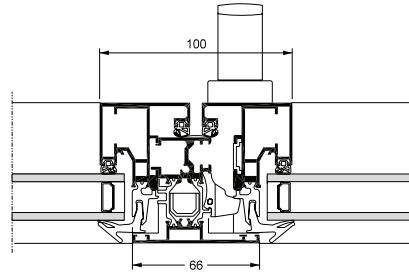

- Une ossature **55 mm** 2 styles d'ouvrants : Minimal et Minimal avec chant clippable
- Système **modulaire** cages de 15 à 38 mm
- Prises de volume de **6 à 42 mm**
- Gamme **sous avis technique**
- Large choix d'applications pour une meilleure adaptation à chaque chantier
- Seuil PMR en porte-fenêtre
- 2 lignes d'ouvrants : Contemporaine et Classique

Ouvrant "Minimal" ligne Contemporaine

Ouvrant "Minimal" ligne Classique avec chant clippable droit (modèle exclusif)

Esthétique et ergonomique

- **Finesse des masses vues :**
 - Battement central 66 mm
 - Traverse d'ouvrant 46 mm de vue extérieure
 - Ouvrant de 11 mm avec chant clippable
- Principe de poignée à carré de 7 mm ergonomique
- **Poignée centrée**
- Manœuvre des fermetures par boîtier crémone monodirectionnel caché
- **Drainages cachés** sur châssis et ensembles menuisés
- **Joint** de vitrage **gris ou noir**

Facilité de pose

- Couvre joints à clipper de face : de 25 à 85 mm
- Conception simplifiée :
 - Intégration coulissant et porte
 - Liaison par meneaux, châssis dos à dos
- **Joint central tournant** permettant une maîtrise et une pérennité de l'étanchéité
- **Paumelles** 2 corps **réglables**

Ouvrant Minimal chant clippable

Battement central 66 mm version Minimal.

Ouvrant Minimal ligne Contemporaine

Pose rénovation version Minimal avec chant clippable ligne classique

Pose neuf drainage caché

Applications fenêtres et porte-fenêtres