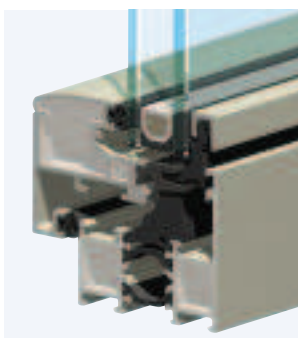

- Une ossature **55 mm** 2 styles d'ouvrants : Minimal et Minimal avec chant clippable
- Système **modulaire** cages de 15 à 38 mm
- Prises de volume de **6 à 42 mm**
- Gamme **sous avis technique**
- Large choix d'applications pour une meilleure adaptation à chaque chantier
- Seuil PMR en porte-fenêtre
- 2 lignes d'ouvrants : Contemporaine et Classique

Ouvrant "Minimal" ligne Contemporaine

Ouvrant "Minimal" ligne Classique avec chant clippable droit (modèle exclusif)

Esthétique et ergonomique

- **Finesse des masses vues :**
 - Battement central 66 mm
 - Traverse d'ouvrant 46 mm de vue extérieure
 - Ouvrant de 11 mm avec chant clippable
- Principe de poignée à carré de 7 mm ergonomique
- **Poignée centrée**
- Manœuvre des fermetures par boîtier crémone monodirectionnel caché
- **Drainages cachés** sur châssis et ensembles menuisés
- **Joint** de vitrage **gris ou noir**

Facilité de pose

- Couvre joints à clipper de face : de 25 à 85 mm
- Conception simplifiée :
 - Intégration coulissant et porte
 - Liaison par meneaux, châssis dos à dos
- **Joint central tournant** permettant une maîtrise et une pérennité de l'étanchéité
- **Paumelles** 2 corps **réglables**