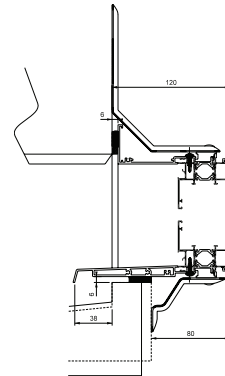

- Une ossature **55 mm** 2 styles d'ouvrants : Minimal et Minimal avec chant clippable
- Système **modulaire** cages de 15 à 38 mm
- Prises de volume de **6 à 42 mm**
- Gamme **sous avis technique**
- Large choix d'applications pour une meilleure adaptation à chaque chantier
- Seuil PMR en porte-fenêtre
- 2 lignes d'ouvrants : Contemporaine et Classique

Ouvrant "Minimal" ligne Contemporaine

Ouvrant "Minimal" ligne Classique avec chant clippable droit (modèle exclusif)

Esthétique et ergonomique

- **Finesse des masses vues :**
 - Battement central 66 mm
 - Traverse d'ouvrant 46 mm de vue extérieure
 - Ouvrant de 11 mm avec chant clippable
- Principe de poignée à carré de 7 mm ergonomique
- **Poignée centrée**
- Manœuvre des fermetures par boîtier crémone monodirectionnel caché
- **Drainages cachés** sur châssis et ensembles menuisés
- **Joint** de vitrage **gris ou noir**

Facilité de pose

- Couvre joints à clipper de face : de 25 à 85 mm
- Conception simplifiée :
 - Intégration coulissant et porte
 - Liaison par meneaux, châssis dos à dos
- **Joint central tournant** permettant une maîtrise et une pérennité de l'étanchéité
- **Paumelles** 2 corps **réglables**

Ouvrant Minimal chant clippable

Battement central 66 mm version Minimal.

Ouvrant Minimal ligne Contemporaine

Pose rénovation version Minimal avec chant clippable ligne classique

Pose neuf drainage caché

Applications fenêtres et porte-fenêtres