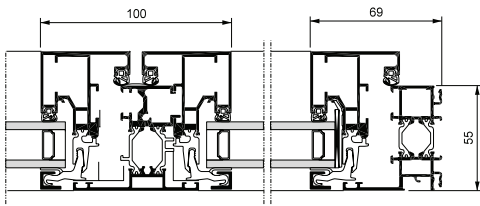

Ouvrant Minimal chant clippable