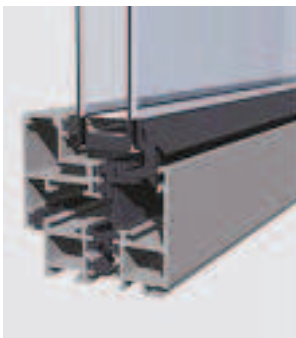

- Une ossature **55 mm** 2 styles d'ouvrants : Minimal et Minimal avec chant clippable
- Système **modulaire** cages de 15 à 38 mm
- Prises de volume de **6 à 42 mm**
- Gamme **sous avis technique**
- Large choix d'applications pour une meilleure adaptation à chaque chantier
- Seuil PMR en porte-fenêtre
- 2 lignes d'ouvrants : Contemporaine et Classique

Ouvrant "Minimal" ligne Contemporaine

Ouvrant "Minimal" ligne Classique avec chant clippable droit (modèle exclusif)

Esthétique et ergonomique

- **Finesse des masses vues :**
 - Battement central 66 mm
 - Traverse d'ouvrant 46 mm de vue extérieure
 - Ouvrant de 11 mm avec chant clippable
- Principe de poignée à carré de 7 mm ergonomique
- **Poignée centrée**
- Manœuvre des fermetures par boîtier crémone monodirectionnel caché
- **Drainages cachés** sur châssis et ensembles menuisés
- **Joint** de vitrage **gris ou noir**

Facilité de pose

- Couvre joints à clipper de face : de 25 à 85 mm
- Conception simplifiée :
 - Intégration coulissant et porte
 - Liaison par meneaux, châssis dos à dos
- **Joint central tournant** permettant une maîtrise et une pérennité de l'étanchéité
- **Paumelles** 2 corps **réglables**