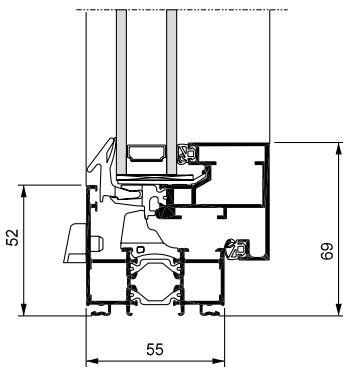

- Une ossature **55 mm** 2 styles d'ouvrants : Minimal et Minimal avec chant clippable
- Système **modulaire** cages de 15 à 38 mm
- Prises de volume de **6 à 42 mm**
- Gamme **sous avis technique**
- Large choix d'applications pour une meilleure adaptation à chaque chantier
- Seuil PMR en porte-fenêtre
- 2 lignes d'ouvrants : Contemporaine et Classique

Ouvrant "Minimal" ligne Contemporaine

Ouvrant "Minimal" ligne Classique avec chant clippable droit (modèle exclusif)

Esthétique et ergonomique

- **Finesse des masses vues :**
 - Battement central 66 mm
 - Traverse d'ouvrant 46 mm de vue extérieure
 - Ouvrant de 11 mm avec chant clippable
- Principe de poignée à carré de 7 mm ergonomique
- **Poignée centrée**
- Manœuvre des fermetures par boîtier crémone monodirectionnel caché
- **Drainages cachés** sur châssis et ensembles menuisés
- **Joint** de vitrage **gris ou noir**

Facilité de pose

- Couvre joints à clipper de face : de 25 à 85 mm
- Conception simplifiée :
 - Intégration coulissant et porte
 - Liaison par meneaux, châssis dos à dos
- **Joint central tournant** permettant une maîtrise et une pérennité de l'étanchéité
- **Paumelles** 2 corps **réglables**

Ouvrant Minimal chant clippable

Battement central 66 mm version Minimal.

Ouvrant Minimal ligne Contemporaine

Pose rénovation version Minimal avec chant clippable ligne classique

Pose neuf drainage caché

Applications fenêtres et porte-fenêtres