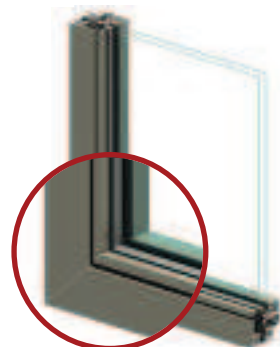

- Une ossature **55 mm** 2 styles d'ouvrants : Minimal et Minimal avec chant clippable
- Système **modulaire** cages de 15 à 38 mm
- Prises de volume de **6 à 42 mm**
- Gamme **sous avis technique**
- Large choix d'applications pour une meilleure adaptation à chaque chantier
- Seuil PMR en porte-fenêtre
- 2 lignes d'ouvrants : Contemporaine et Classique

Ouvrant "Minimal" ligne Contemporaine

Ouvrant "Minimal" ligne Classique avec chant clippable droit (modèle exclusif)

Esthétique et ergonomique

- **Finesse des masses vues :**
 - Battement central 66 mm
 - Traverse d'ouvrant 46 mm de vue extérieure
 - Ouvrant de 11 mm avec chant clippable
- Principe de poignée à carré de 7 mm ergonomique
- **Poignée centrée**
- Manœuvre des fermetures par boîtier crémone monodirectionnel caché
- **Drainages cachés** sur châssis et ensembles menuisés
- **Joint** de vitrage **gris ou noir**

Facilité de pose

- Couvre joints à clipper de face : de 25 à 85 mm
- Conception simplifiée :
 - Intégration coulissant et porte
 - Liaison par meneaux, châssis dos à dos
- **Joint central tournant** permettant une maîtrise et une pérennité de l'étanchéité
- **Paumelles** 2 corps **réglables**