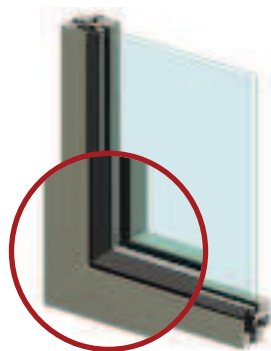

- Une ossature **55 mm** 2 styles d'ouvrants : Minimal et Minimal avec chant clippable
- Système **modulaire** cages de 15 à 38 mm
- Prises de volume de **6 à 42 mm**
- Gamme **sous avis technique**
- Large choix d'applications pour une meilleure adaptation à chaque chantier
- Seuil PMR en porte-fenêtre
- 2 lignes d'ouvrants : Contemporaine et Classique

Ouvrant "Minimal" ligne Contemporaine

Ouvrant "Minimal" ligne Classique avec chant clippable droit (modèle exclusif)

Esthétique et ergonomique

- **Finesse des masses vues :**
 - Battement central 66 mm
 - Traverse d'ouvrant 46 mm de vue extérieure
 - Ouvrant de 11 mm avec chant clippable
- Principe de poignée à carré de 7 mm ergonomique
- **Poignée centrée**
- Manœuvre des fermetures par boîtier crémone monodirectionnel caché
- **Drainages cachés** sur châssis et ensembles menuisés
- **Joint** de vitrage **gris ou noir**

Facilité de pose

- Couvre joints à clipper de face : de 25 à 85 mm
- Conception simplifiée :
 - Intégration coulissant et porte
 - Liaison par meneaux, châssis dos à dos
- **Joint central tournant** permettant une maîtrise et une pérennité de l'étanchéité
- **Paumelles** 2 corps **réglables**