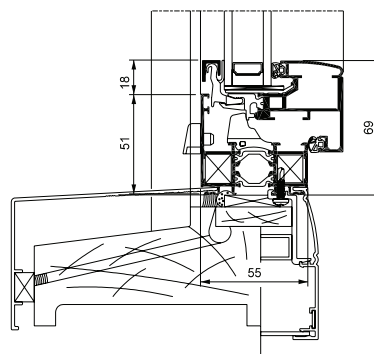

- Une ossature **55 mm** 2 styles d'ouvrants : Minimal et Minimal avec chant clippable
- Système **modulaire** cages de 15 à 38 mm
- Prises de volume de **6 à 42 mm**
- Gamme **sous avis technique**
- Large choix d'applications pour une meilleure adaptation à chaque chantier
- Seuil PMR en porte-fenêtre
- 2 lignes d'ouvrants : Contemporaine et Classique

Ouvrant "Minimal" ligne Contemporaine

Ouvrant "Minimal" ligne Classique avec chant clippable droit (modèle exclusif)

Esthétique et ergonomique

- **Finesse des masses vues :**
 - Battement central 66 mm
 - Traverse d'ouvrant 46 mm de vue extérieure
 - Ouvrant de 11 mm avec chant clippable
- Principe de poignée à carré de 7 mm ergonomique
- **Poignée centrée**
- Manœuvre des fermetures par boîtier crémone monodirectionnel caché
- **Drainages cachés** sur châssis et ensembles menuisés
- **Joint** de vitrage **gris ou noir**

* Voir catalogues techniques ou nous consulter
** Performances acoustiques et thermiques non cumulables.
Les performances thermiques des menuiseries sont évaluées selon les dimensions conventionnelles en vigueur dans le cadre de la règle ThU 2005 et avec un vitrage UG 1.1.

Ouvrant Minimal chant clippable

Battement central 66 mm version Minimal.

Ouvrant Minimal ligne Contemporaine

Pose rénovation version Minimal avec chant clippable ligne classique

Pose neuf drainage caché

Applications fenêtres et porte-fenêtres