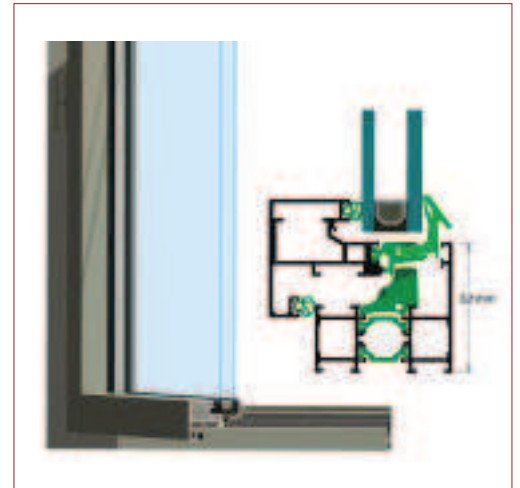

- Une ossature **55 mm** 2 styles d'ouvrants : Minimal et Minimal avec chant clippable
- Système **modulaire** cages de 15 à 38 mm
- Prises de volume de **6 à 42 mm**
- Gamme **sous avis technique**
- Large choix d'applications pour une meilleure adaptation à chaque chantier
- Seuil PMR en porte-fenêtre
- 2 lignes d'ouvrants : Contemporaine et Classique

Ouvrant "Minimal" ligne Contemporaine

Ouvrant "Minimal" ligne Classique avec chant clippable droit (modèle exclusif)

Esthétique et ergonomique

- **Finesse des masses vues :**
 - Battement central 66 mm
 - Traverse d'ouvrant 46 mm de vue extérieure
 - Ouvrant de 11 mm avec chant clippable
- Principe de poignée à carré de 7 mm ergonomique
- **Poignée centrée**
- Manœuvre des fermetures par boîtier crémone monodirectionnel caché
- **Drainages cachés** sur châssis et ensembles menuisés
- **Joint** de vitrage **gris ou noir**

Facilité de pose

- Couvre joints à clipper de face : de 25 à 85 mm
- Conception simplifiée :
 - Intégration coulissant et porte
 - Liaison par meneaux, châssis dos à dos
- **Joint central tournant** permettant une maîtrise et une pérennité de l'étanchéité
- **Paumelles** 2 corps **réglables**